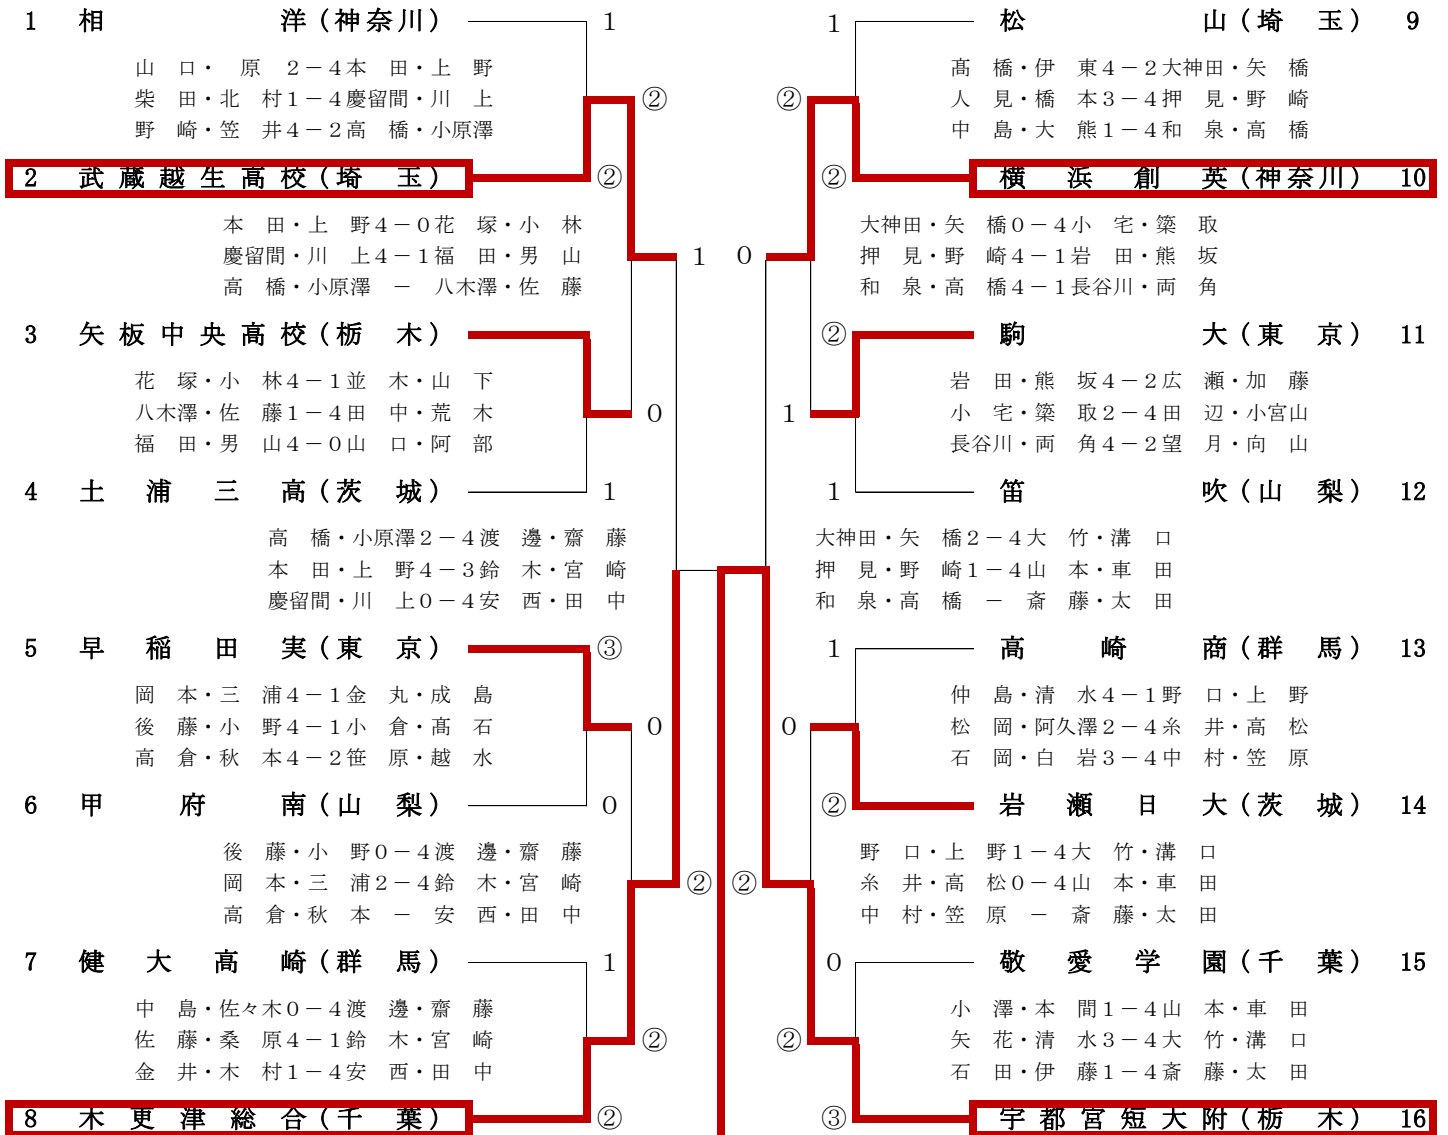

平成26年度 第40回 関東高等学校 選抜ソフトテニス大会 (男子の部)

期日 平成27年1月17日(土)・18日(日)  
会場 ひたちなか市総合運動公園体育館

木更津総合 1 = ② 宇都宮短大附属

渡邊・齋藤 4-3 大竹・溝口  
鈴木・松尾 0-4 山本・車田  
安西・田中 2-4 齋藤・太田

敗者復活代表決定戦

優勝	宇都宮短期大学附属高等学校
準優勝	木更津総合高等学校
第3位	武蔵越生高等学校
第3位	横浜創英高等学校
第5位	矢板中央高等学校
第5位	駒澤大学高等学校