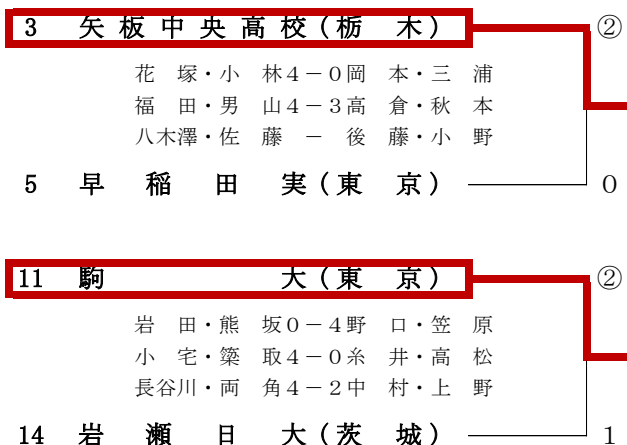

平成26年度 第40回 関東高等学校 選抜ソフトテニス大会 (男子の部)

期日 平成27年1月17日(土)・18日(日)  
会場 ひたちなか市総合運動公園体育館

木更津総合 1 = ② 宇都宮短大附属

渡邊・齋藤 4-3 大竹・溝口  
鈴木・松尾 0-4 山本・車田  
安西・田中 2-4 齋藤・太田

敗者復活代表決定戦

優勝	宇都宮短期大学附属高等学校
準優勝	木更津総合高等学校
第3位	武蔵越生高等学校
第3位	横浜創英高等学校
第5位	矢板中央高等学校
第5位	駒澤大学高等学校